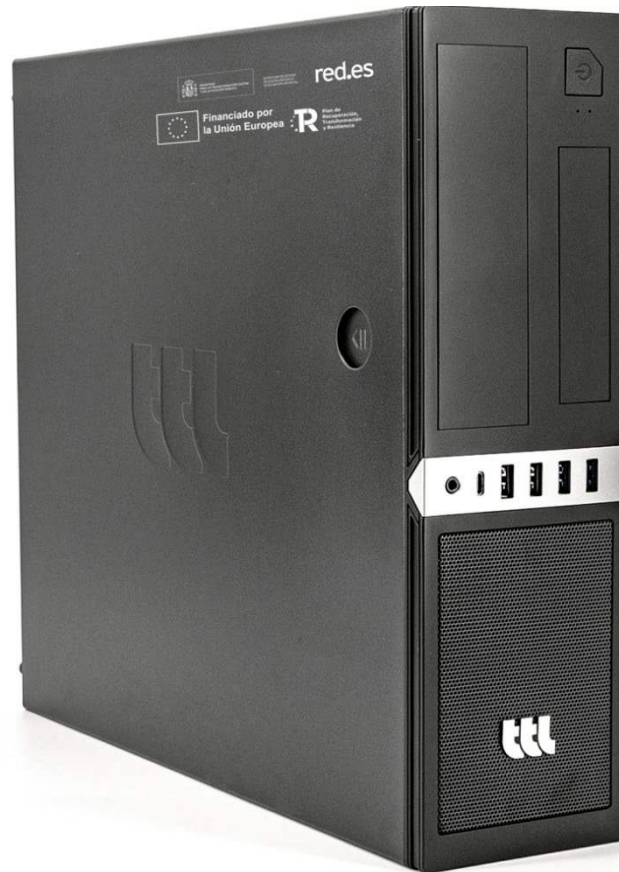

TTL TEKNOSLIM H610 PROFESSIONAL

*Equipo Homologado por:

Ficha técnica resumida

Monitor	23,8" FHD (1920 x 1080) HDMI
Fuente Alimentación	300W TFX 80PLUS BRONCE
Procesador	Intel® Core™ i3-14100 4.7GHz 4 Cores
Memoria	16GB DDR4
Disco duro	SSD 512GB NVMe
Cámara + Periféricos	WebCam FHD USB + Teclado + Ratón
Conectividad	Wifi 6 + Bluetooth 5.2
Lector de tarjetas	Lector DNI-e + Lector huella USB
Software	Windows 11 Profesional + Ativirus <i>ESET HOME SECURITY PREMIUM</i>
Certificaciones	Epeat Gold, MIL-STD 810h, CE

Características del sistema TTL TEKNOSLIM H610 PROFESSIONAL (P/N: S01H610i3)

CPU	<p>Marca & Modelo: Intel® Core™ i3-14100 Velocidad (GHz): 4.7 GHz frecuencia turbo máxima Núcleos físicos: 4 cores físicos Fecha de Lanzamiento: Q1 2024 Puntuación PassMark: 15.458</p>
Otros dispositivos	<p>Memoria RAM: 16GB DDR4 Almacenamiento interno: 512GB NVMe Sistema Operativo: Windows 11 PRO Tarjeta Gráfica: Resolución FullHD Tarjeta de sonido: Integrada</p>
Conectividad inalámbrica	<p>WIFI: WIFI 6 Bluetooth: Bluetooth 5.2</p>
Interfaces E/S	<p>4 x USB 3.1 Tipo A (2 Traseros + 2 Frontales) 1 x USB Tipo C (Frontal) 6 x USB 2.0 (4 Traseros + 2 Frontales) Red Ethernet: 1 x RJ-45 1 Gbps Video: HDMI 2.1 Audio E/S: Interfaces de audio jack 3.5mm</p>
Certificados energéticos	<p>EPEAT GOLD: SI Energy Star 8.0: NO TCO: NO ECMA 370: NO</p>

Sí se incluye con el TTL TEKNOSLIM:

Monitor

MONITOR	Sí se incluye con el ordenador de Sobremesa
Tamaño de la pantalla	23,8 pulgadas
Resolución mínima	Full HD
Tecnología de visualización	LED
Interfaz HDMI	Sí
Etiqueta energética UE	Sí
Incluye cable HDMI	Sí